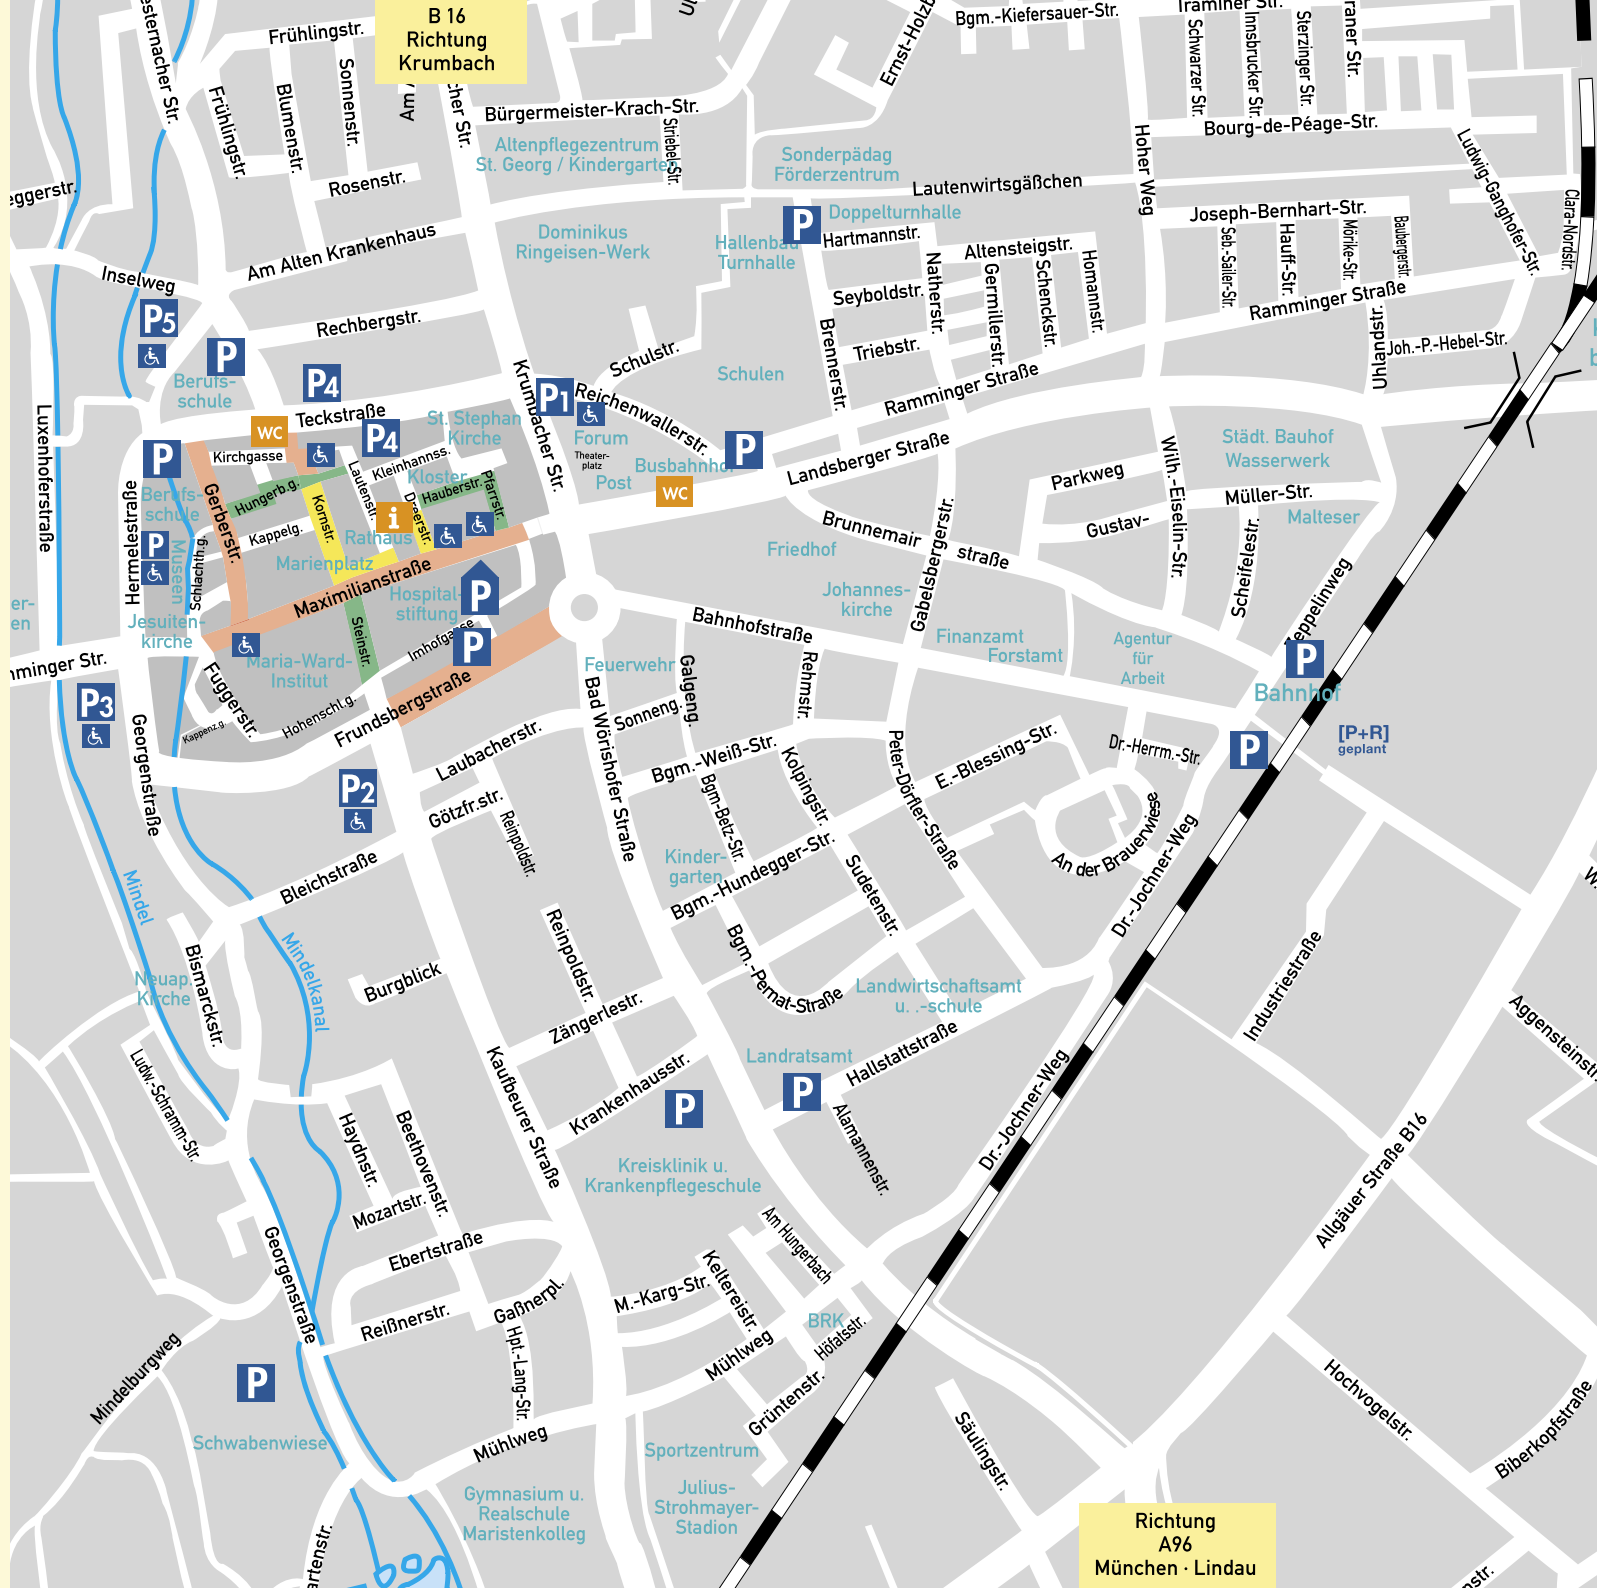

PARKPLÄTZE

Gebührenpflichtig
Montag bis Freitag von 9,00 bis 18,00 Uhr
Samstag von 9,00 bis 14,00 Uhr

P1	THEATERPLATZ	55 Plätze	60 Min. = 50 Cent
		24 Plätze	mit Parkscheibe
		105 Plätze	gratis
		2 Plätze für Busse	
		4 Behindertenplätze	

P2	KAUFBEURER STRASSE	55 Plätze	60 Min. = 50 Cent

P3	GEORGENSTRASSE	38 Plätze	60 Min. = 50 Cent
		16 Plätze	gratis
		4 Plätze für Busse	
		1 Behindertenplatz	

P4	TECKSTRASSE	31 Plätze	60 Min. = 50 Cent

P5	INSELWEG	30 Plätze	gratis

P	TIEFGARAGE ALTSTADT	44 Plätze und 1 Behindertenplatz	1. Stunde gratis, jede weitere Stunde 50 Cent

P	WESTERNACHER STRASSE	17 Plätze	60 Min. = 50 Cent

P	HERMELESTRASSE NORD	20 Plätze	gratis (nutzbar außerhalb der Schulzeiten)

P	HERMELESTRASSE SÜD	24 Plätze 1 Behindertenplatz	60 Min. = 50 Cent

P	FRUNDSBERGSTRASSE	25 Plätze	60 Min. = 50 Cent

P	LANDSBERGER STRASSE WEST	6 Plätze	Parkscheibe

P	LANDSBERGER STRASSE „Am Friedhof“	46 Plätze	gratis

P	HALLENBAD	60 Plätze	gratis

P	SCHWABENWIESE	200 Plätze	gratis

- Verkehrsberuhigter Bereich
- Fußgängerzone
- WC – siehe auch „nette Toilette“ (Rückseite)
- Parkzone Altstadt (20 Min. gratis parken/30 Min. = 50 Cent)
- Behinderten-Parkplatz
- Tourist-Information

Stadtverwaltung Mindelheim
Maximilianstraße 26
87719 Mindelheim
Telefon ++49 (0) 82 61/99 15-0
Telefax ++49 (0) 82 61/99 15-59
poststelle@mindelheim.de
www.mindelheim.de

Richtung
A96
München · Lindau