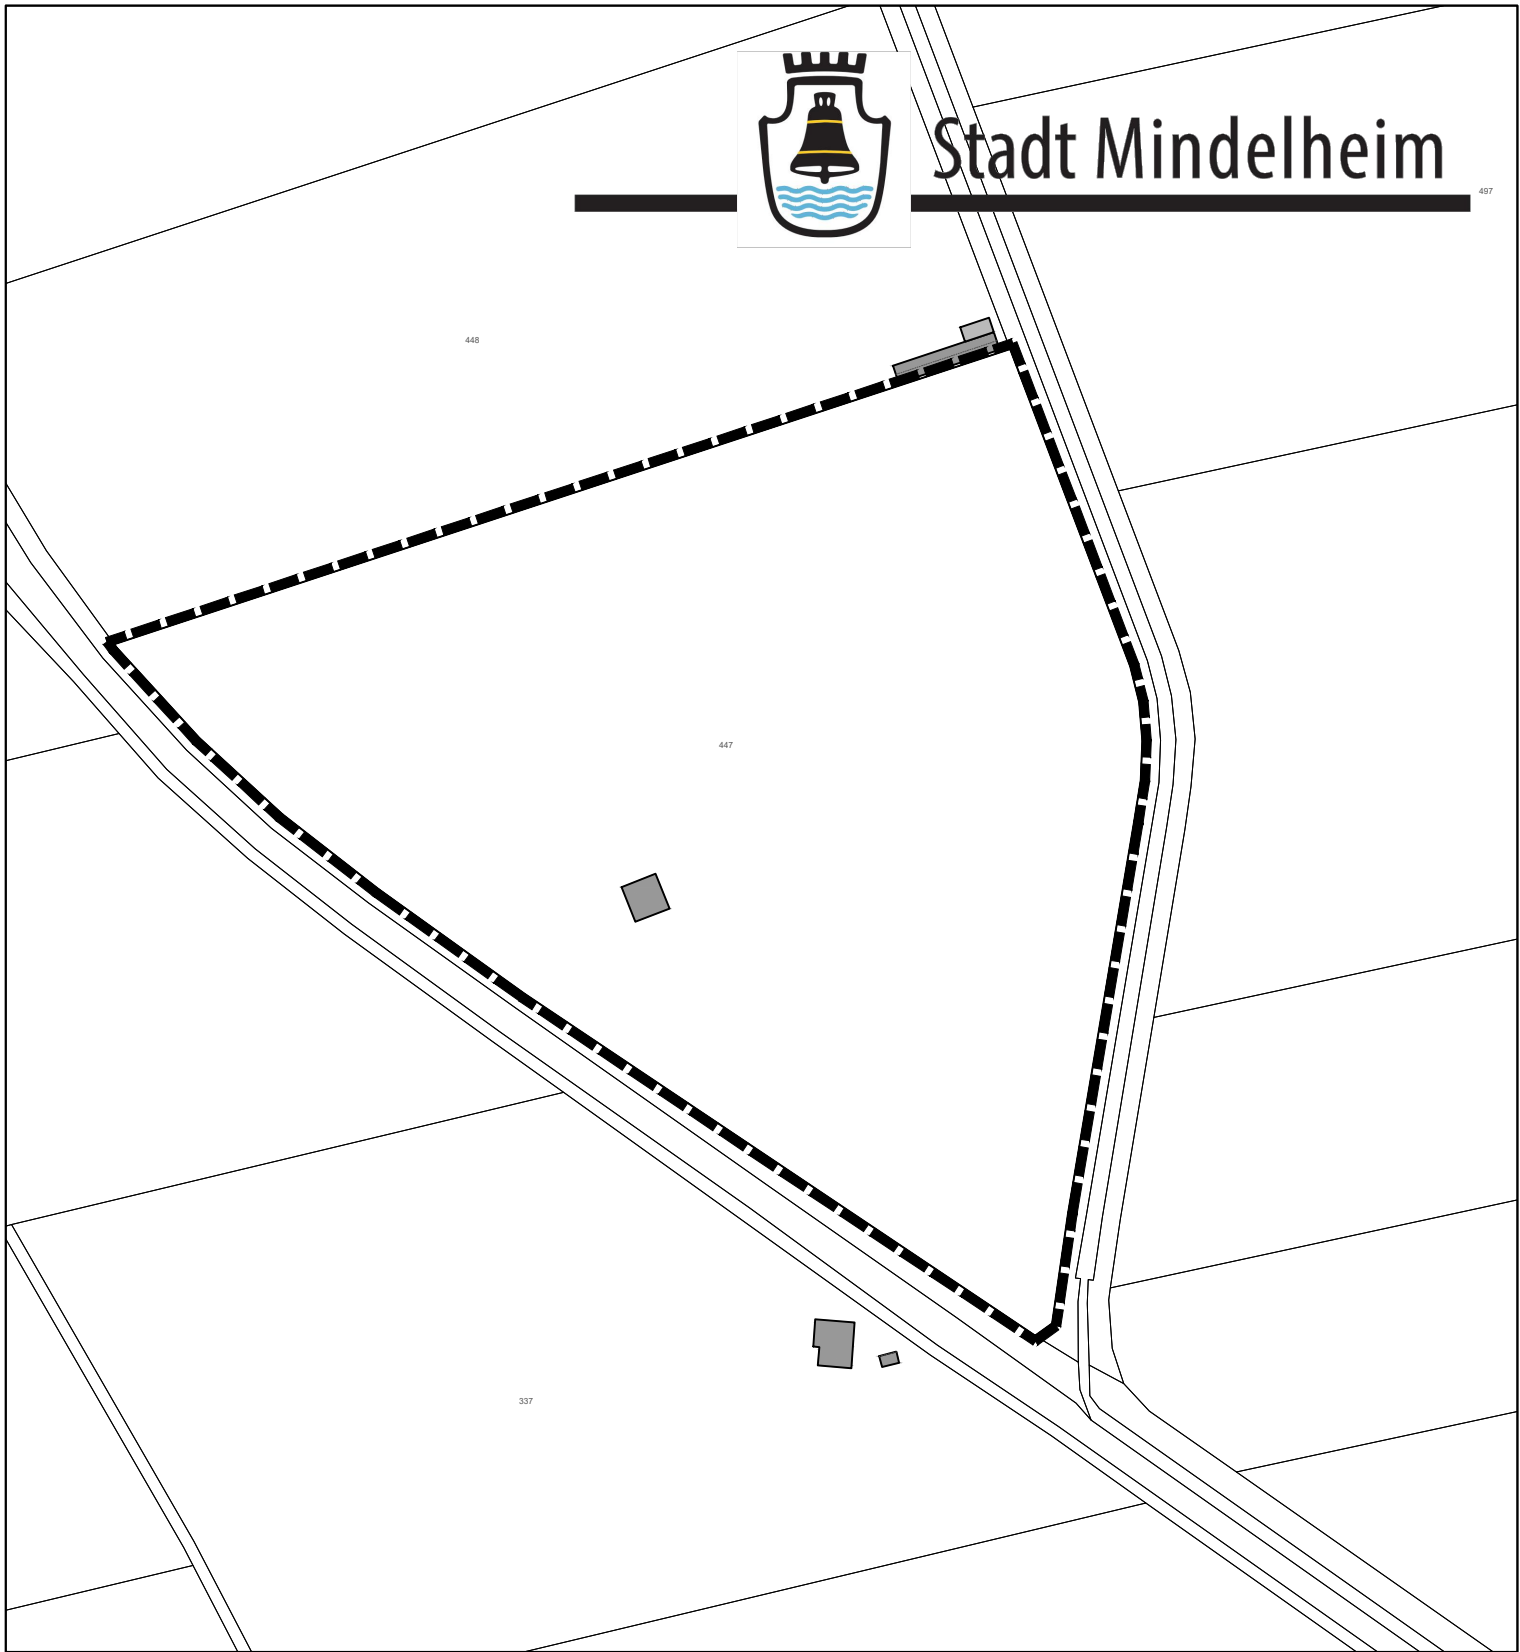

Stadt Mindelheim

ÜBERSICHTSLAGEPLAN MIT GELTUNGSBEREICH
zum Bebauungsplan Nr. 14 mit 18. Teiländerung des Flächennutzungsplans

für den Bereich:
PV-Freiflächenanlage Nassenbeuren Nordwest

Geltungsbereich

Stadtbauamt Mindelheim, den 26.09.2022

M 1/2.500